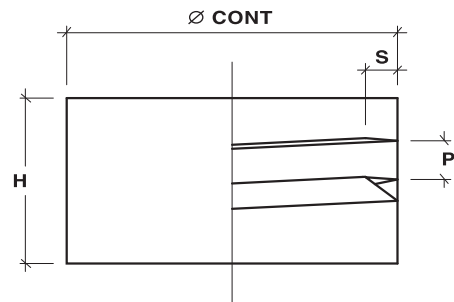

SOLUZIONI
di asservimento

DECA S.r.l.

Via Paolo Vitalba 9/c - 23801 Calolziocorte (LC) - Italy

Tel. +39 0341 632080 - Fax. +39 0341 608154 - info@decasrl.biz - www.decasrl.biz

PRODOTTI personalizzati