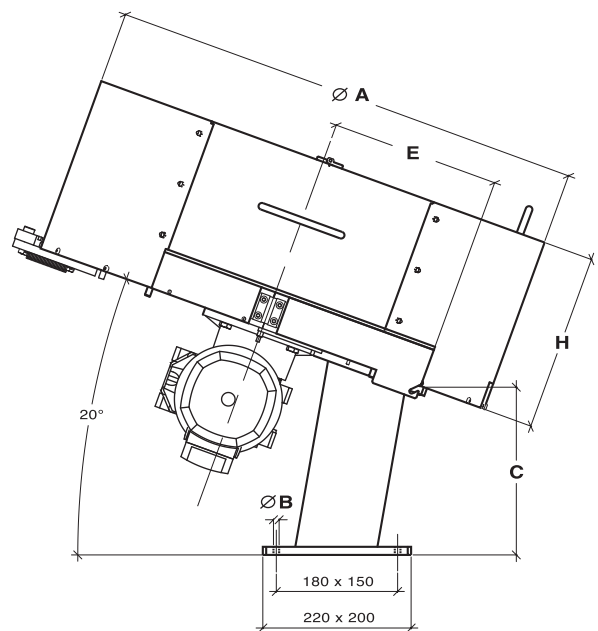

caratteristiche
TECNICHE

> ALIMENTATORI meccanici

$\varnothing A$ mm	$\varnothing B$ mm	H mm	C mm	E mm
700	8,5	260	250	250
900	8,5	260	250	350
1200	8,5	260	160	500

■ Forniture personalizzate su richiesta.